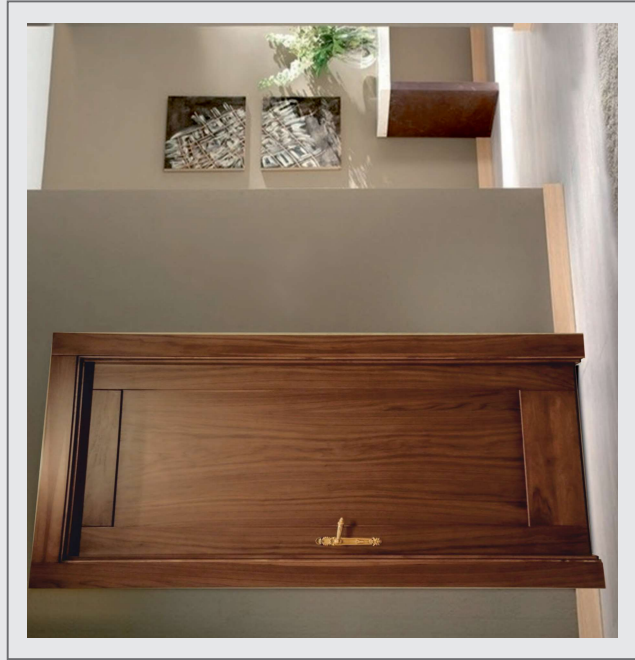

M124

M125

MDF درب داخلی

- ◆ روکش MDF ترک
- ◆ نوع روکش: پی وی سی

IMP-100

IMP-101

IMP-105

IMP-102