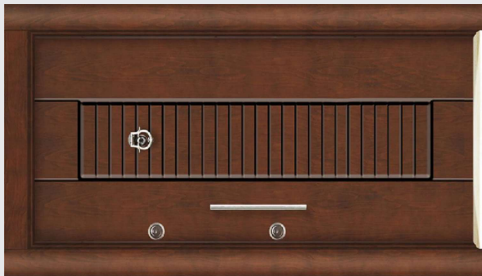

C104

C103

C102

C101

PERSIAN DOOR

C105

C106

C107

C116

C120

C119

C118

C117

درب ایمنی رویه فلز

- ◆ روکش فلز
- ◆ ورق سرتاسری
- ◆ پروفیل کشی کامل
- ◆ نوع روکش: فلز
- ◆ رنگ چهارچوب: استاتیک و دکورال
- ◆ نوع قفل: کاله ترک

ID100