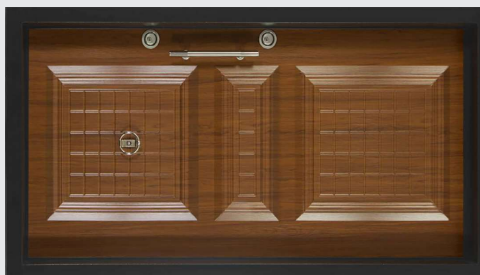

E116

E115

E114

E113

PERSIAN DOOR
www.persiandoorvip.com