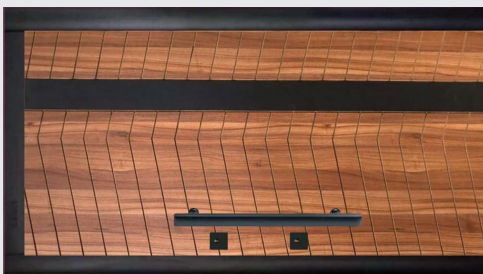

درب ایمنی اکونومی

- ◆ روکش MDF ترک
- ◆ ورق سرتاسری
- ◆ پروفیل کشی کامل
- ◆ نوع روکش: لامینوکس و پی وی سی
- ◆ رنگ چهارچوب: استاتیک
- ◆ نوع قفل: تیپ ترک

E100

E101

E102

E103

E104

E108