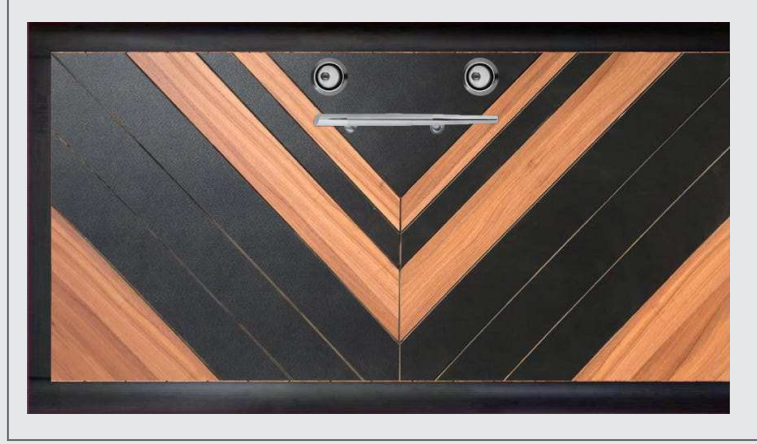

فهرست

درب ایمنی اکونومی	۳
درب ایمنی CNC	۸
درب ایمنی رویه فلز	۱۴
درب ایمنی برجسته	۱۸
درب ایمنی مدرن	۲۸
درب داخلی، MDF	۳۳
درب داخلی روکش چوب	۳۶
درب داخلی پلی وود	۳۸
درب لابی	۴۰
درب ضد حریق	۴۳
کابینت آشپزخانه	۴۴

درب ایمنی اکونومی

- ◆ روکش MDF ترک
- ◆ ورق سرتاسری
- ◆ پروفیل کشی کامل
- ◆ نوع روکش: لامینوکس و پی وی سی
- ◆ رنگ چهارچوب: استاتیک
- ◆ نوع قفل: تیپ ترک

E100

E101

E102

E103

E104

E108