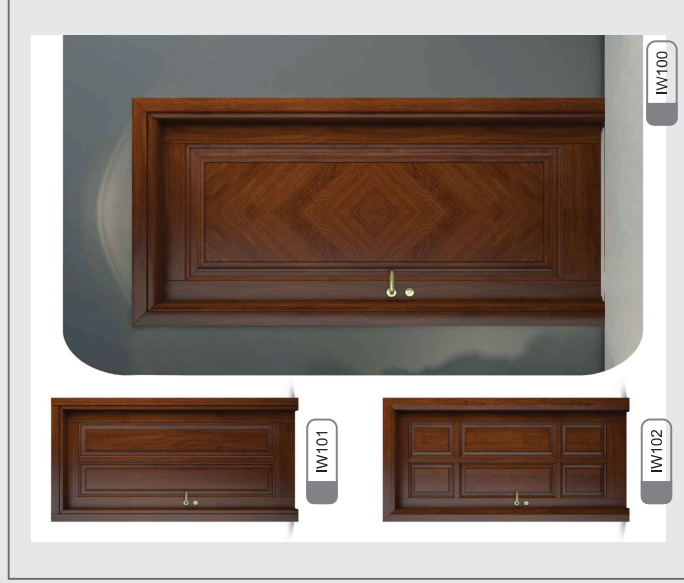

IMP114

IMP111

IMP115

IMP112

IMP116

درب داخلی روکش چوب

- ◆ روکش MDF ترک
- ◆ نوع روکش: راش، بلوط، گردو
- ◆ رنگ: پلی اورتان، پولیش

IW103