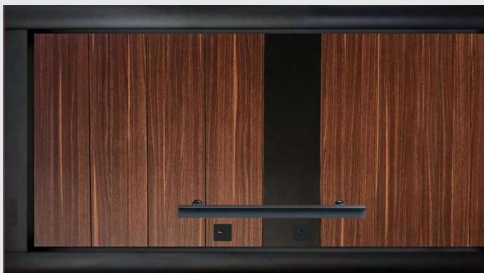

درب ایمنی اکونومی

- ◆ روکش MDF ترک
- ◆ ورق سرتاسری
- ◆ پروفیل کشی کامل
- ◆ نوع روکش: لامینوکس و پی وی سی
- ◆ رنگ چهارچوب: استاتیک
- ◆ نوع قفل: تیپ ترک

E100

E101

E102

E103

E104

E108