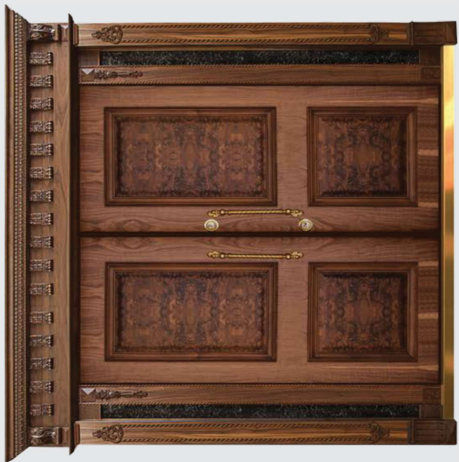

www.persiandoorvip.com

درب لابی

- ◆ تمام چوب
- ◆ نوع چوب : روس، راش، بلوط، گردو
- ◆ منعطف در طراحی و اجرا

PERSIAN DOOR

www.persian-door.com

PERSIAN DOOR
www.persiandoorvip.com

درب ضد حریق با تاییدیه آتش نشانی