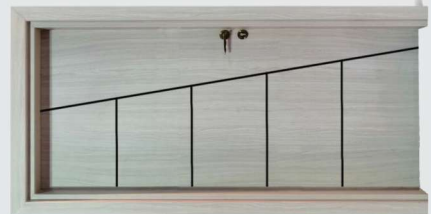

PW104

PW108

PW105

PW109

PW106

PW110

PW107

PW111

PERSIAN DOOR

www.persiandoorvip.com