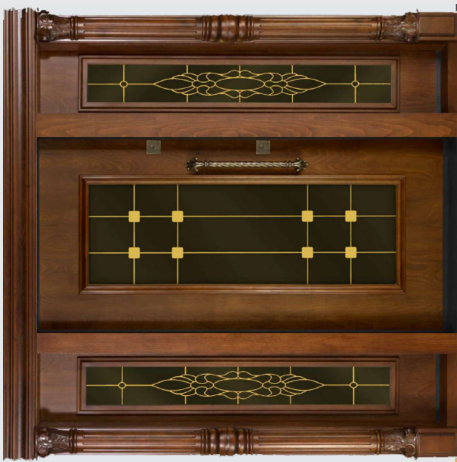

www.persiandoorvip.com

درب لابی

- ◆ تمام چوب
- ◆ نوع چوب : روس، راش، بلوط، گردو
- ◆ منعطف در طراحی و اجرا

PERSIAN DOOR

www.persian-door.com

PERSIAN DOOR
www.persiandoorvip.com

درب ضد حریق با تاییدیه آتش نشانی