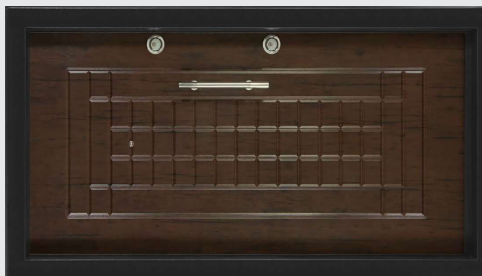

E116

E115

E114

E113

PERSIAN DOOR
www.persiandoorvip.com