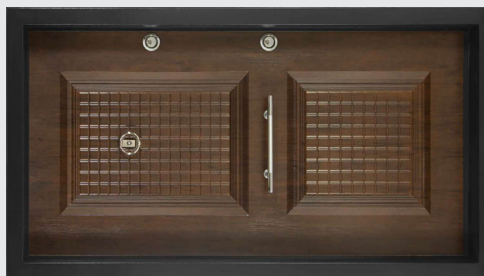

E113

PERSIAN DOOR
www.persiandoorvip.com