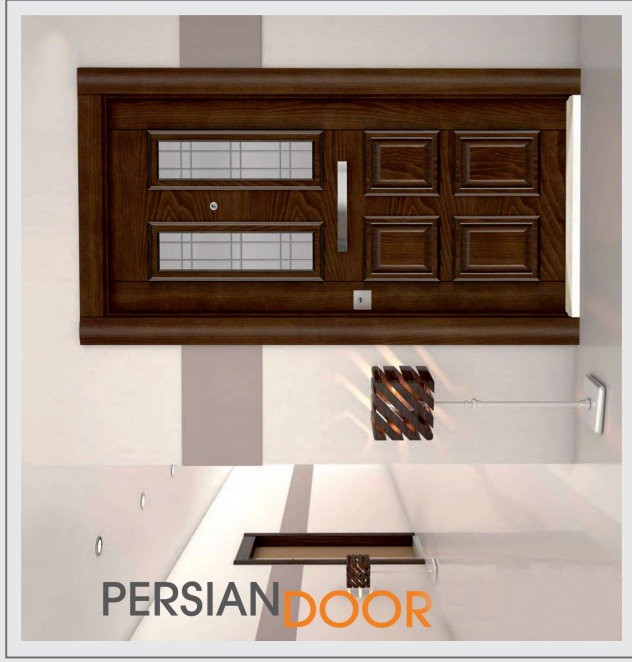

I107

I111

I110

I109

I108

درب ایمنی برجسته

- ♦ روکش MDF ترک
- ♦ ورق سرتاسری
- ♦ پروفیل کشی کامل
- ♦ نوع روکش: راش، بلوط، گردو
- ♦ رنگ چهارچوب: استاتیک
- ♦ نوع قفل: کاله ترک

P100