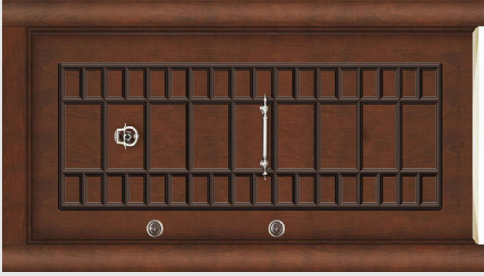

C104

C103

C102

C101

PERSIAN DOOR

C105

C106

C107

C108

C112

C111

C110

C109

C113

C114

C115

C116

C120

C119

C118

C117

درب ایمنی رویه فلز

- ◆ روکش فلز
- ◆ ورق سرتاسری
- ◆ پروفیل کشی کامل
- ◆ نوع روکش: فلز
- ◆ رنگ چهارچوب: استاتیک و دکورال
- ◆ نوع قفل: کاله ترک

ID100