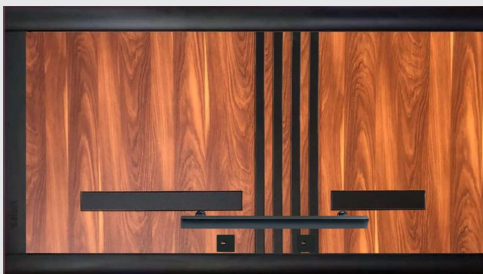

درب ایمنی اکونومی

- ◆ روکش MDF ترک
- ◆ ورق سرتاسری
- ◆ پروفیل کشی کامل
- ◆ نوع روکش: لامینوکس و پی وی سی
- ◆ رنگ چهارچوب: استاتیک
- ◆ نوع قفل: تیپ ترک

E100

E101

E102

E103

E104

E108