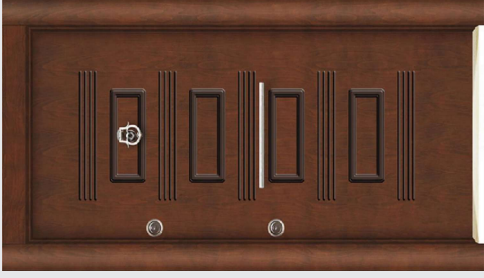

C108

C112

C111

C110

C109

C113

C114

C115

C116

C120

C119

C118

C117

درب ایمنی رویه فلز

- ◆ روکش فلز
- ◆ ورق سرتاسری
- ◆ پروفیل کشی کامل
- ◆ نوع روکش: فلز
- ◆ رنگ چهارچوب: استاتیک و دکورال
- ◆ نوع قفل: کاله ترک

ID100