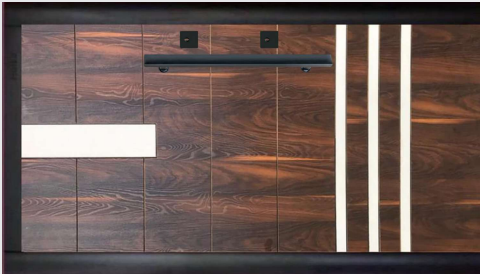

E105

PERSIAN DOOR
www.persiandoorvip.com