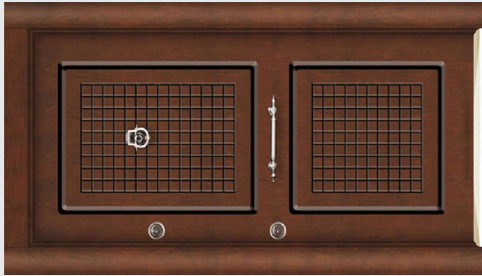

C108

C112

C111

C110

C109

C113

C114

C115

C116

C120

C119

C118

C117

درب ایمنی رویه فلز

- ◆ روکش فلز
- ◆ ورق سرتاسری
- ◆ پروفیل کشی کامل
- ◆ نوع روکش: فلز
- ◆ رنگ چهارچوب: استاتیک و دکورال
- ◆ نوع قفل: کاله ترک

ID100