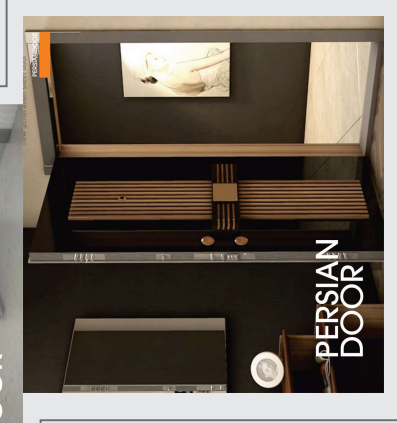

P125

P126

P127

P128

درب ایمنی مدرن

M100

- ♦ روکش MDF ترک
- ♦ ورق سرتاسری
- ♦ پروفیل کشی کامل
- ♦ نوع روکش: هایگلاس، پولیش، شیشه، ترمو
- ♦ رنگ چهارچوب: استاتیک
- ♦ نوع قفل: کاله ترک

M101